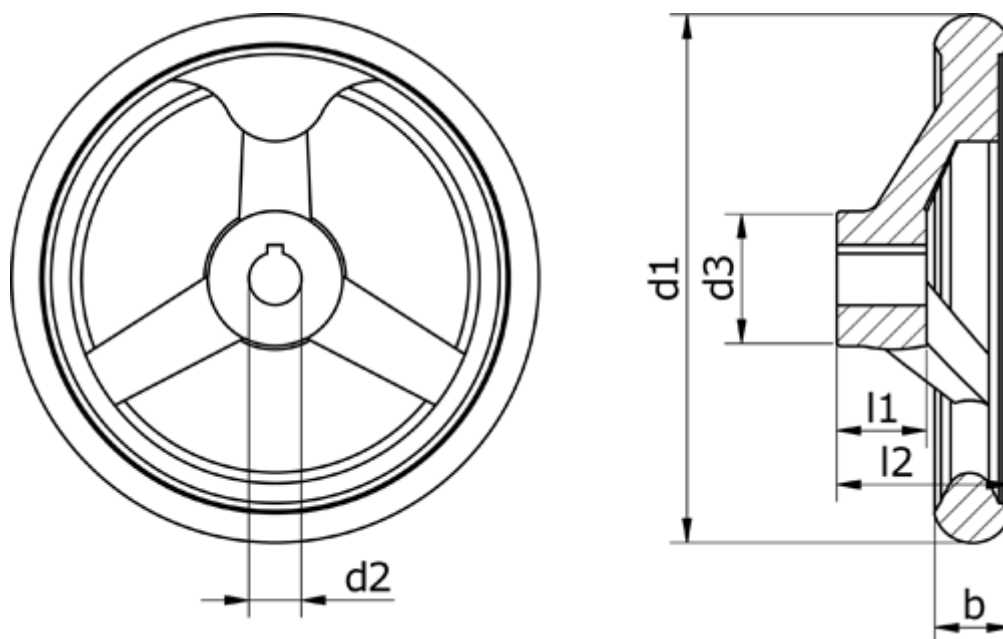

Varenummer: 201575280
Beskrivelse: E+G Håndhjul
GN 950.6-100-K10-A

Mål

b1 = 14.5

d1 = 100

d2 = 10

d3 = 25.5

d4 = M6

l1 = 17

l2 = 33.0